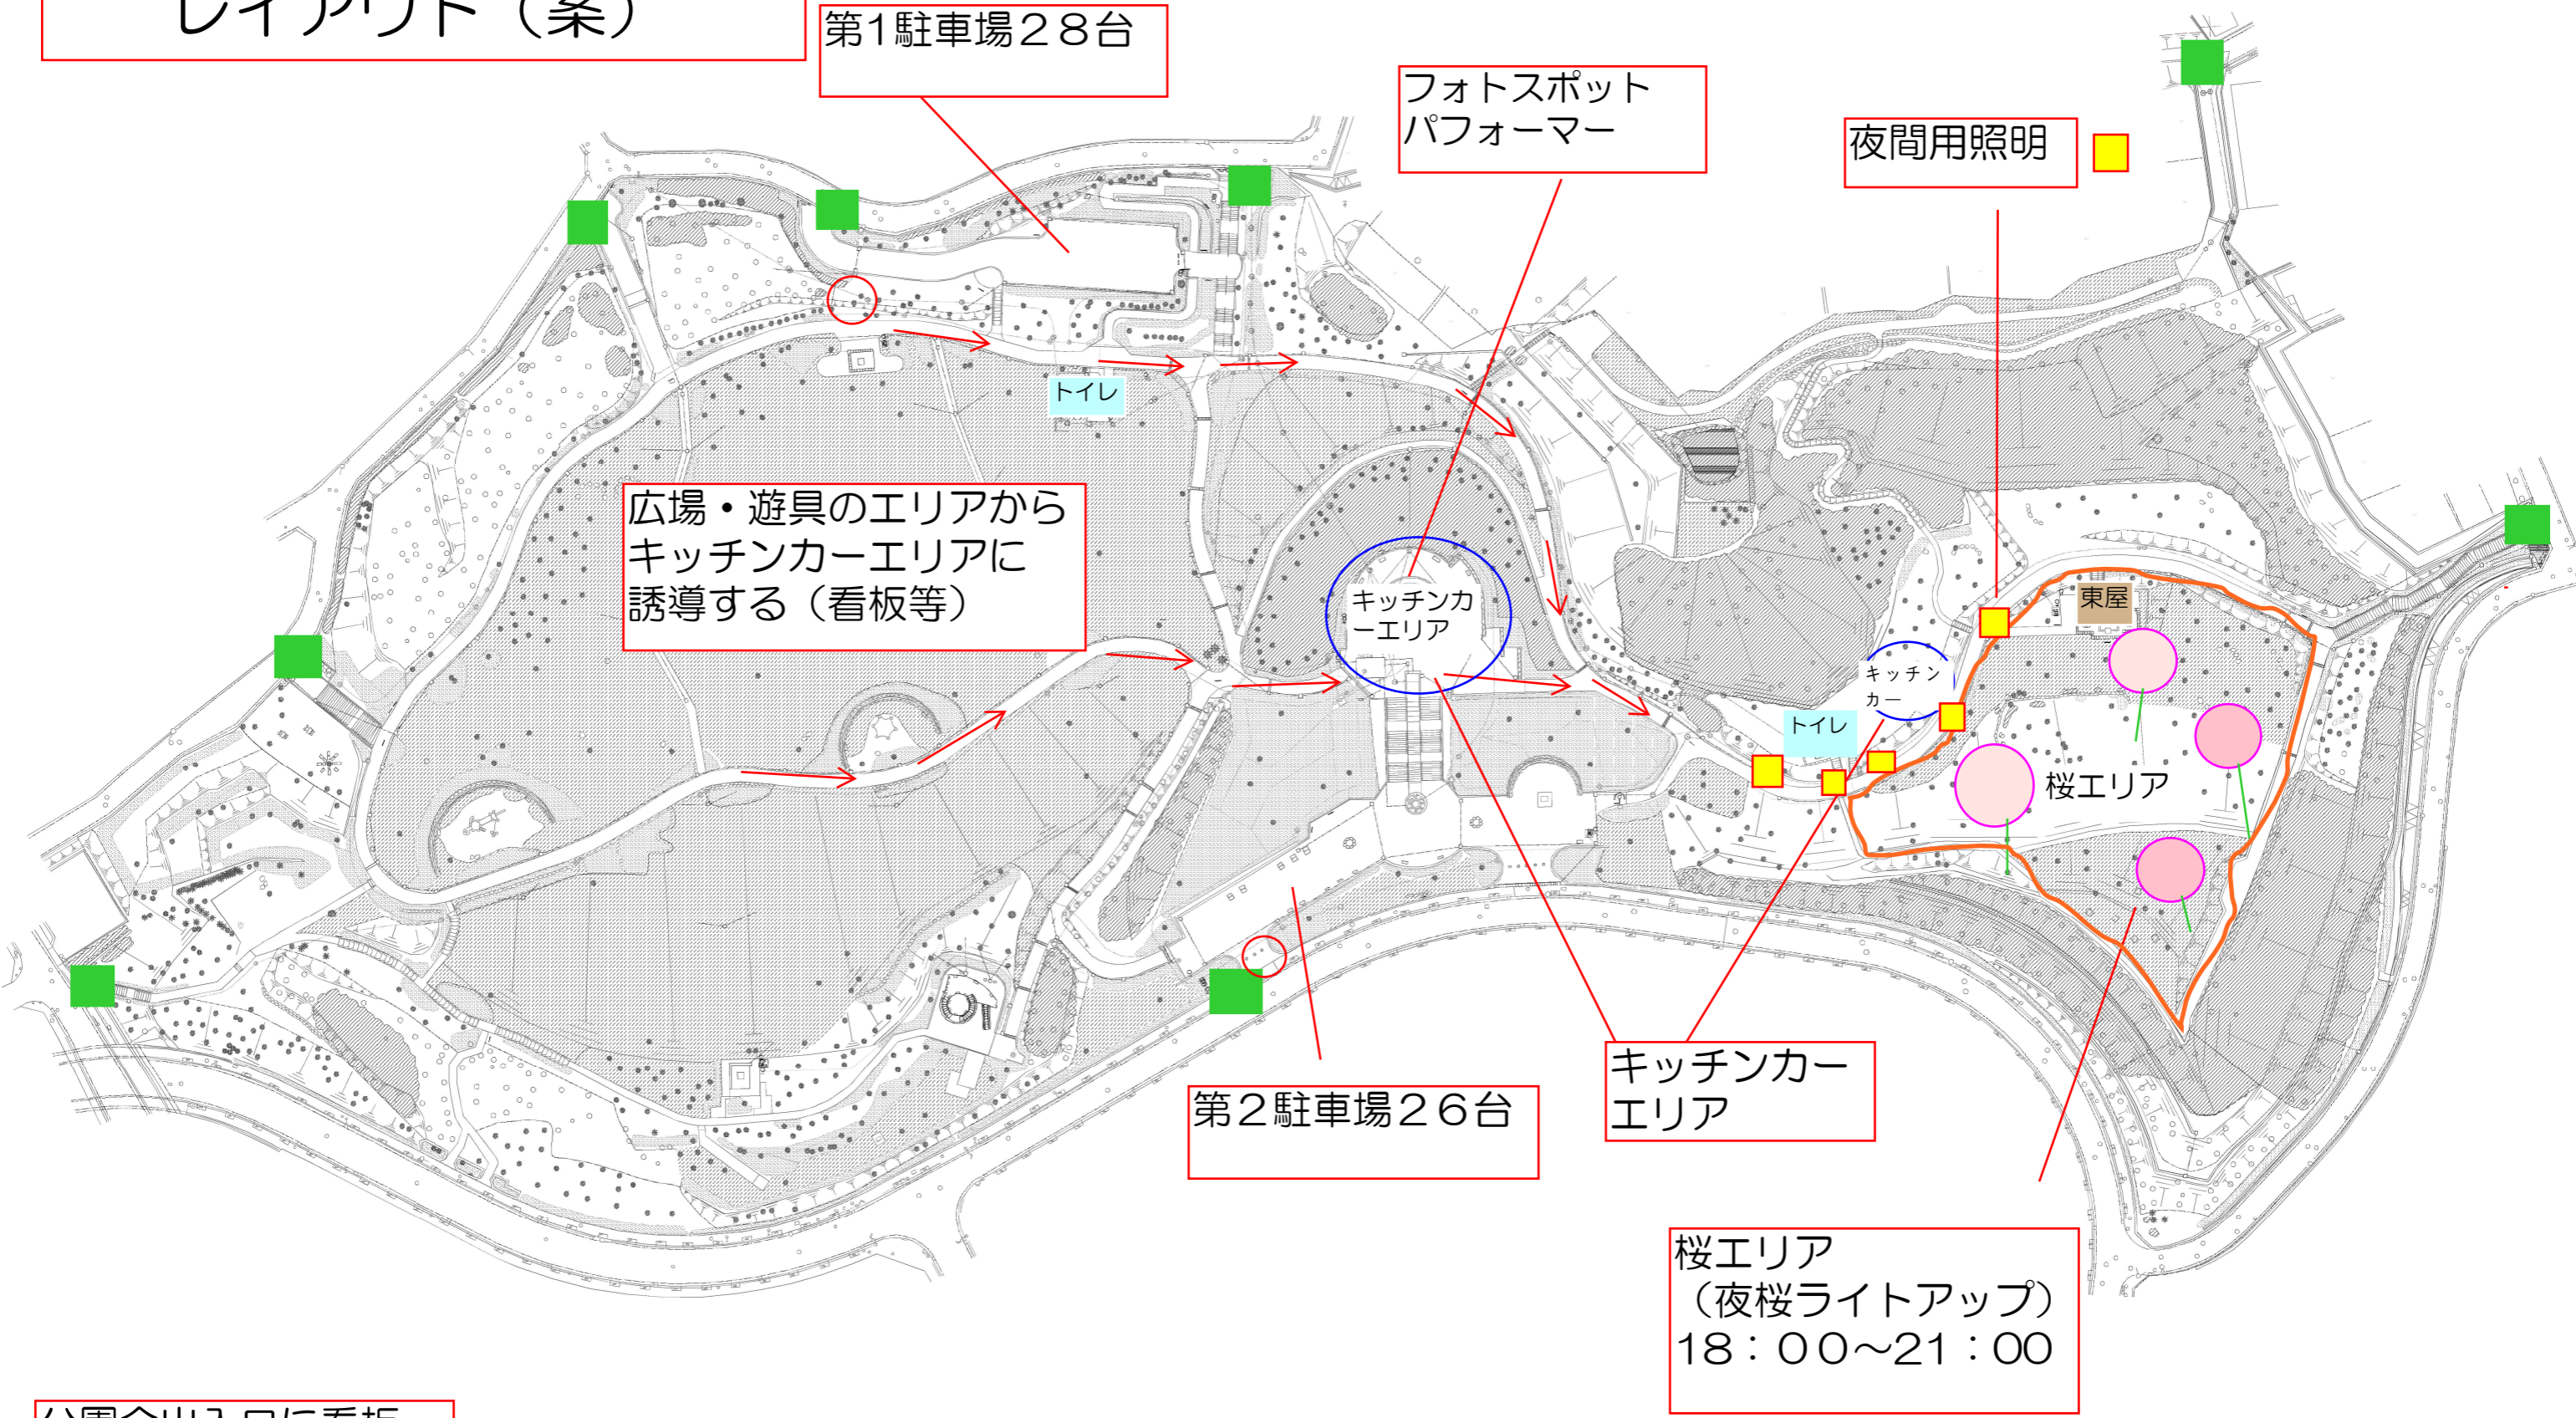

西由木コミュニティパーク  
富士見台公園  
桜まつり  
レイアウト (案)

広場・遊具のエリアから  
キッチンカーエリアに  
誘導する (看板等)

公園全出入口に看板、  
管理事務所、トイレ等

桜エリア  
(夜桜ライトアップ)  
18:00~21:00